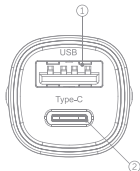

Спасибо, что выбрали Proove! Перед использованием продукта внимательно прочитайте руководство пользователя.

ПАРАМЕТРЫ ПРОДУКТА

Материал: ABS

Вход: DC 12/24V

Выход: Type-C, USB

Протоколы быстрой зарядки: QC3.0

Выходная мощность:

Type-C: DC 5V/3A, 9V/2A, 12V/2.5A

(PPS 3.3-11V/3A) (30W)

USB: DC 5V/3A, 9V/2A, 12V/2.5A (18W)

USB+Type-C: 15W+15W

Максимальная мощность: 30W

Размер продукта: 22.6x22.6x44мм

Вес: 12.8г

КОМПЛЕКТАЦИЯ

- Автомобильное зарядное устройство x1
- Руководство пользователя x1
- Стикеры x1

ДЕТАЛИ ПРОДУКТА

1. Выход USB
2. Выход Type-C
3. Вход DC