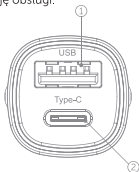

Dziękujemy za wybranie Proove! Przed rozpoczęciem korzystania z produktu należy uważnie przeczytać instrukcję obsługi.

PARAMETRY PRODUKTU

Materiał: ABS

Wejście: DC 12/24V

Wyjście: Type-C, USB

Protokoły szybkiego ładowania: QC3.0

Moc wyjściowa:

Type-C: DC 5V/3A, 9V/2A, 12V/2.5A

(PPS 3.3-12V/3A) (30W)

USB: DC 5V/3A, 9V/2A, 12V/2.5A (18W)

USB+Type-C: 15W+15W

Maksymalna moc: 30W

Rozmiar produktu: 22.6x22.6x44mm

Waga: 12.8g

PAKIET

- Ładowarka samochodowa x1
- Podręcznik użytkownika x1
- Naklejki x1

SZCZEGÓŁY PRODUKTU

1. Wyjście USB
2. Wyjście Type-C
3. Wyjście DC