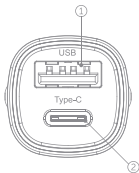

感谢您选择 Proove! 请在使用产品前仔细阅读用户手册。

产品参数

材料: ABS

输入: DC 12/24V

输出: Type-C, USB

快速充电协议: QC3.0

输出功率:

Type-C: DC 5V/3A, 9V/2A, 12V/2.5A

(PPS 3.3-12V/3A) (30W)

USB: DC 5V/3A, 9V/2A, 12V/2.5A (18W)

USB+Type-C: 15W+15W

最大功率: 30W

产品尺寸: 22.6x22.6x44mm

重量: 12.8g

包装

- 车载充电器 x1
- 说明书 x1
- 贴纸 x1

产品详细信息

1. USB 输出
2. Type-C 输出
3. 直流输入