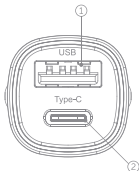

Vielen Dank, dass Sie sich für Proove entschieden haben! Bitte lesen Sie das Benutzerhandbuch sorgfältig durch, bevor Sie das Produkt verwenden.

PRODUKTPARAMETER

Material: ABS

Eingang: DC 12/24V

Ausgang: Type-C, USB

Schnellladeprotokolle: QC3.0

Leistungsabgabe:

Type-C: DC 5V/3A, 9V/2A, 12V/2.5A

(PPS 3.3-12V/3A) (30W)

USB: DC 5V/3A, 9V/2A, 12V/2.5A (18W)

USB+Type-C: 15W+15W

Maximale Leistung: 30W

Produktgröße: 22.6x22.6x44mm

Gewicht: 12.8g

PAKET

- Autoladegerät x1
- Benutzerhandbuch x1
- Aufkleber x1

EINZELHEITEN ZUM PRODUKT

1. USB-Ausgang
2. Type-C-Ausgang
3. DC-Eingang