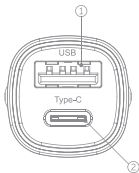

Merci d'avoir choisi Proove ! Veuillez lire attentivement le manuel d'utilisation avant d'utiliser le produit.

PARAMÈTRES DU PRODUIT

Matériau: ABS

Entrée: DC 12/24V

Sortie: Type-C, USB

Protocoles de charge rapide: QC3.0

Puissance de sortie:

Type-C: DC 5V/3A, 9V/2A, 12V/2.5A
(PPS 3.3-12V/3A) (30W)

USB: DC 5V/3A, 9V/2A, 12V/2.5A (18W)

USB+Type-C: 15W+15W

Puissance maximale: 30W

Taille du produit: 22.6x22.6x44mm

Poids: 12.8g

PAQUET

- Chargeur de voiture x1
- Mode d'emploi x1
- Autocollants x1

DÉTAILS DU PRODUIT

1. Sortie USB
2. Sortie Type-C
3. Entrée DC