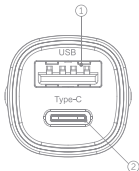

Gracias por elegir Proove. Lea atentamente el manual de usuario antes de utilizar el producto.

PARÁMETROS DEL PRODUCTO

Material: ABS

Entrada: DC 12/24V

Salida: Type-C, USB

Protocolos de carga rápida: QC3.0

Potencia de salida:

Type-C: DC 5V/3A, 9V/2A, 12V/2.5A

(PPS 3.3-12V/3A) (30W)

USB: DC 5V/3A, 9V/2A, 12V/2.5A (18W)

USB+Type-C: 15W+15W

Potencia máxima: 30W

Tamaño del producto: 22.6x22.6x44mm

Peso: 12.8g

PAQUETE

- Cargador de coche x1
- Manual del usuario x1
- Pegatinas x1

DETALLES DEL PRODUCTO

1. Salida USB
2. Salida Type-C
3. Entrada DC