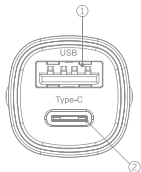

شكرا لاختيارك بروف! Proove! قراءة دليل المستخدم بعناية قبل استخدام المنتج.

معلومات المنتج

الخامة: ABS

المدخلات: DC 12/24V

الإخراج: Type-C, USB

بروتوكولات الشحن السريع: QC3.0

طاقة الإخراج:

Type-C: DC 5V/3A, 9V/2A, 12V/2.5A

(30W) (PPS 3.3-12V/3A)

USB: DC 5V/3A, 9V/2A, 12V/2.5A (18W)

USB+Type-C: 15W+15W

الطاقة القصوى: 30W

حجم المنتج: 44mm×22.6×22.6

الوزن: 12.8g

علبة

- شاحن سيارة 1×
- دليل المستخدم 1×
- ملصقات 1×

تفاصيل المنتج

1. مخرج USB
2. إخراج من Type-C
3. مدخلات العاصمة