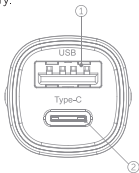

Дякуємо, що обрали Proove! Будь ласка, уважно прочитайте посібник користувача перед використанням продукту.

ПАРАМЕТРИ ПРОДУКТУ

Матеріал: ABS

Вхід: DC 12/24V

Вихід: Type-C, USB

Протоколи швидкої зарядки: QC3.0

Вихідна потужність:

Type-C: DC 5V/3A, 9V/2A, 12V/2.5A
(PPS 3.3-12V/3A) (30W)

USB: DC 5V/3A, 9V/2A, 12V/2.5A (18W)

USB+Type-C: 15W+15W

Максимальна потужність: 30W

Розмір продукту: 22.6 x22.6x44мм

Вага: 12.8г

КОМПЛЕКТАЦІЯ

- Автомобільний зарядний пристрій x1
- Посібник користувача x1
- Наліпки x1

ДЕТАЛІ ПРОДУКТУ

1. Вихід USB
2. Вихід Type-C
3. Вхід DC