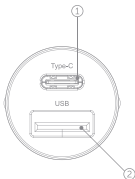

Gracias por elegir Proove. Lea atentamente el manual de usuario antes de utilizar el producto.

PARÁMETROS DEL PRODUCTO

Material: metal

Entrada: DC 12-24V

Salida: Type-C, USB

Protocolos de carga rápida: QC3.0, PD3.0

Potencia de salida:

Type-C: DC 5V/3A, 9V/3A, 12V/2.5A

(PPS: 3.3-11V/3A) (30W)

USB: DC 5V/3A, 9V/2A, 12V/1.5A (18W)

Type-C+USB: 30W

Potencia máxima: 30W

Tamaño del producto: 23x23x44.3mm

Peso: 16.2g

PAQUETE

- Cargador de coche x1
- Manual del usuario x1
- Pegatinas x1

DETALLES DEL PRODUCTO

1. Salida Type-C
2. Salida USB
3. Entrada DC