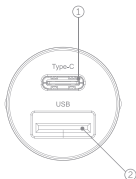

感谢您选择 Proove! 请在使用产品前仔细阅读用户手册。

产品参数

材料: 金属

输入: DC 12/24V

输出: Type-C, USB

快速充电协议: QC3.0, PD3.0

输出功率:

Type-C: DC 5V/3A, 9V/3A, 12V/2.5A

(PPS: 3.3-11V/3A) (30W)

USB: DC 5V/3A, 9V/2A, 12V/1.5A (18W)

Type-C+USB: 30W

最大功率: 30W

产品尺寸: 23x23x44.3公尺

重量: 16.2克

包装

- 车载充电器 x1
- 说明书 x1
- 贴纸 x1

产品详细信息

1. Type-C 输出
2. USB 输出
3. 直流输入