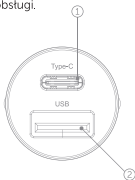

Dziękujemy za wybranie Proove! Przed rozpoczęciem korzystania z produktu należy uważnie przeczytać instrukcję obsługi.

PARAMETRY PRODUKTU

Materiał: metal

Wejście: DC 12/24V

Wyjście: Type-C, USB

Protokoły szybkiego ładowania: QC3.0, PD3.0

Moc wyjściowa:

Type-C: DC 5V/3A, 9V/3A, 12V/2.5A

(PPS: 3.3-11V/3A) (30W)

USB: DC 5V/3A, 9V/2A, 12V/1.5A (18W)

Type-C+USB: 30W

Maksymalna moc: 30W

Rozmiar produktu: 23x23x44.3mm

Waga: 16.2g

PAKIET

- Ładowarka samochodowa x1
- Podręcznik użytkownika x1
- Naklejki x1

SZCZEGÓŁY PRODUKTU

1. Wyjście Type-C
2. Wyjście USB
3. Wejście DC