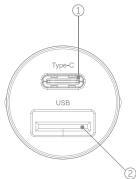

## تفاصيل المنتج

1. إخراج من Type-C

2. مخرج USB

3. مدخلات العاصمة