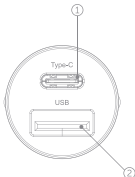

Спасибо, что выбрали Proove! Перед использованием продукта внимательно прочитайте руководство пользователя.

ПАРАМЕТРЫ ПРОДУКТА

Материал: металл

Вход: DC 12/24V

Выход: Type-C, USB

Протоколы быстрой зарядки: QC3.0, PD3.0

Выходная мощность:

Type-C: DC 5V/3A, 9V/3A, 12V/2.5A

(PPS: 3.3-11V/3A) (30W)

USB: DC 5V/3A, 9V/2A, 12V/1.5A (18W)

Type-C+USB: 30W

Максимальная мощность: 30W

Размер продукта: 23x23x44.3мм

Вес: 16.2г

КОМПЛЕКТАЦИЯ

- Автомобильное зарядное устройство x1
- Руководство пользователя x1
- Стикеры x1

ДЕТАЛИ ПРОДУКТА

1. Выход Type-C
2. Выход USB
3. Вход DC