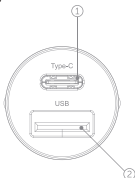

Дякуємо, що обрали Proove! Будь ласка, уважно прочитайте посібник користувача перед використанням продукту.

ПАРАМЕТРИ ПРОДУКТУ

Матеріал: метал

Вхід: DC 12/24V

Вихід: Type-C, USB

Протоколи швидкої зарядки: QC3.0, PD3.0

Вихідна потужність:

Type-C: DC 5V/3A, 9V/3A, 12V/2.5A

(PPS: 3.3-11V/3A) (30W)

USB: DC 5V/3A, 9V/2A, 12V/1.5A (18W)

Type-C+USB: 30W

Максимальна потужність: 30W

Розмір продукту: 23x23x44.3мм

Вага: 16.2г