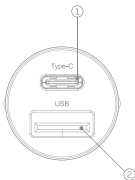

Merci d'avoir choisi Proove ! Veuillez lire attentivement le manuel d'utilisation avant d'utiliser le produit.

PARAMÈTRES DU PRODUIT

Matériau: métal

Entrée: DC 12/24V

Sortie: Type-C, USB

Protocoles de charge rapide: QC3.0, PD3.0

Puissance de sortie:

Type-C: DC 5V/3A, 9V/3A, 12V/2.5A

(PPS: 3.3-11V/3A) (30W)

USB: DC 5V/3A, 9V/2A, 12V/1.5A (18W)

Type-C+USB: 30W

Puissance maximale: 30W

Taille du produit: 23x23x44.3mm

Poids: 16.2g

PAQUET

- Chargeur de voiture x1
- Mode d'emploi x1
- Autocollants x1

DÉTAILS DU PRODUIT

1. Sortie Type-C
2. Sortie USB
3. Entrée DC