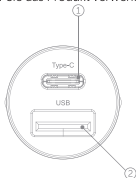

Vielen Dank, dass Sie sich für Proove entschieden haben! Bitte lesen Sie das Benutzerhandbuch sorgfältig durch, bevor Sie das Produkt verwenden.

PRODUKTPARAMETER

Werkstoff: Metall

Eingang: DC 12/24V

Ausgang: Type-C, USB

Schnellladeprotokolle: QC3.0, PD3.0

Leistungsabgabe:

Type-C: DC 5V/3A, 9V/3A, 12V/2.5A

(PPS: 3.3-11V/3A) (30W)

USB: DC 5V/3A, 9V/2A, 12V/1.5A (18W)

Type-C+USB: 30W

Maximale Leistung: 30W

Produktgröße: 23x23x44.3mm

Gewicht: 16.2g

PAKET

- Cargador de coche x1
- Manual del usuario x1
- Pegatinas x1

EINZELHEITEN ZUM PRODUKT

1. Type-C-Ausgang
2. USB-Ausgang
3. DC-Eingang