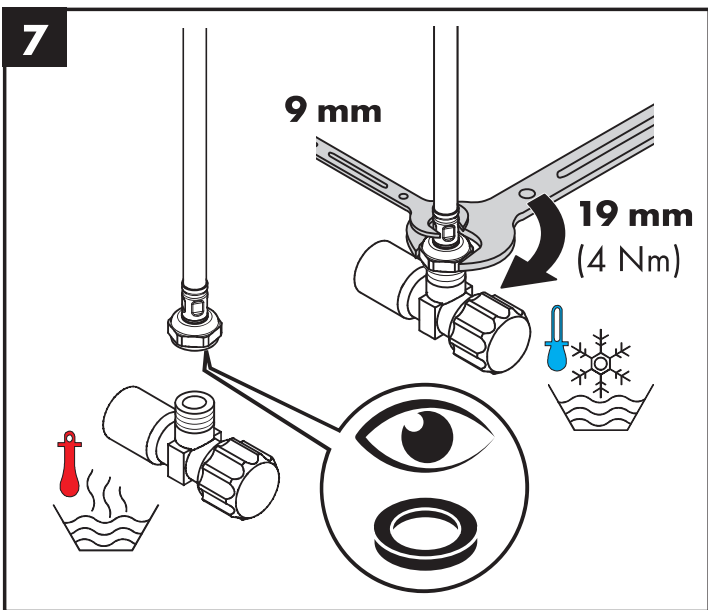

75200XX0

EN 1717 | EN 806 | DIN 1988

	<b>P</b> max. 1 MPa (10 bar)	0,1 - 0,5 MPa (1 - 5 bar)	
	<b>T</b> max. 60 °C	< 50 °C	
	<b>V</b>	1,5 GPM 75010XX0 / 75012XX0 / 75014XX0 / 75015XX0 / 75020XX0 / 75022XX0 / 75023XX0 / 75024XX0 / 75040XX0 / 75042XX0 / 75044XX0 / 75045XX0 0,1 MPa (1 bar) ≈ 3 l/min 0,3 MPa (3 bar) ≈ 5 l/min	
		2,2 GPM 75200XX0 0,1 MPa (1 bar) ≈ 4,5 l/min 0,3 MPa (3 bar) ≈ 7,5 l/min	