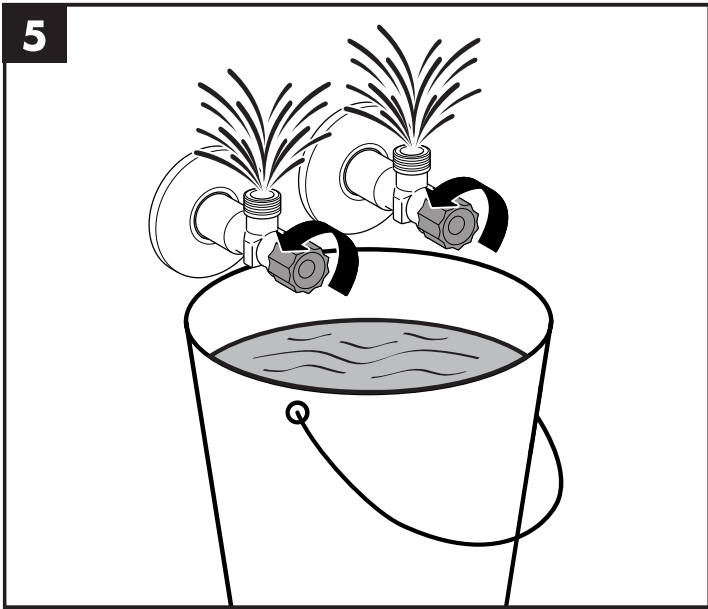

75200XX0

EN 1717 | EN 806 | DIN 1988

	<b>P</b> max. 1 MPa (10 bar)	0,1 - 0,5 MPa (1 - 5 bar)	
	<b>T</b> max. 60 °C	< 50 °C	
	<b>V</b>	1,5 GPM 75010XX0 / 75012XX0 / 75014XX0 / 75015XX0 / 75020XX0 / 75022XX0 / 75023XX0 / 75024XX0 / 75040XX0 / 75042XX0 / 75044XX0 / 75045XX0 0,1 MPa (1 bar) ≈ 3 l/min 0,3 MPa (3 bar) ≈ 5 l/min	
		2,2 GPM 75200XX0 0,1 MPa (1 bar) ≈ 4,5 l/min 0,3 MPa (3 bar) ≈ 7,5 l/min	