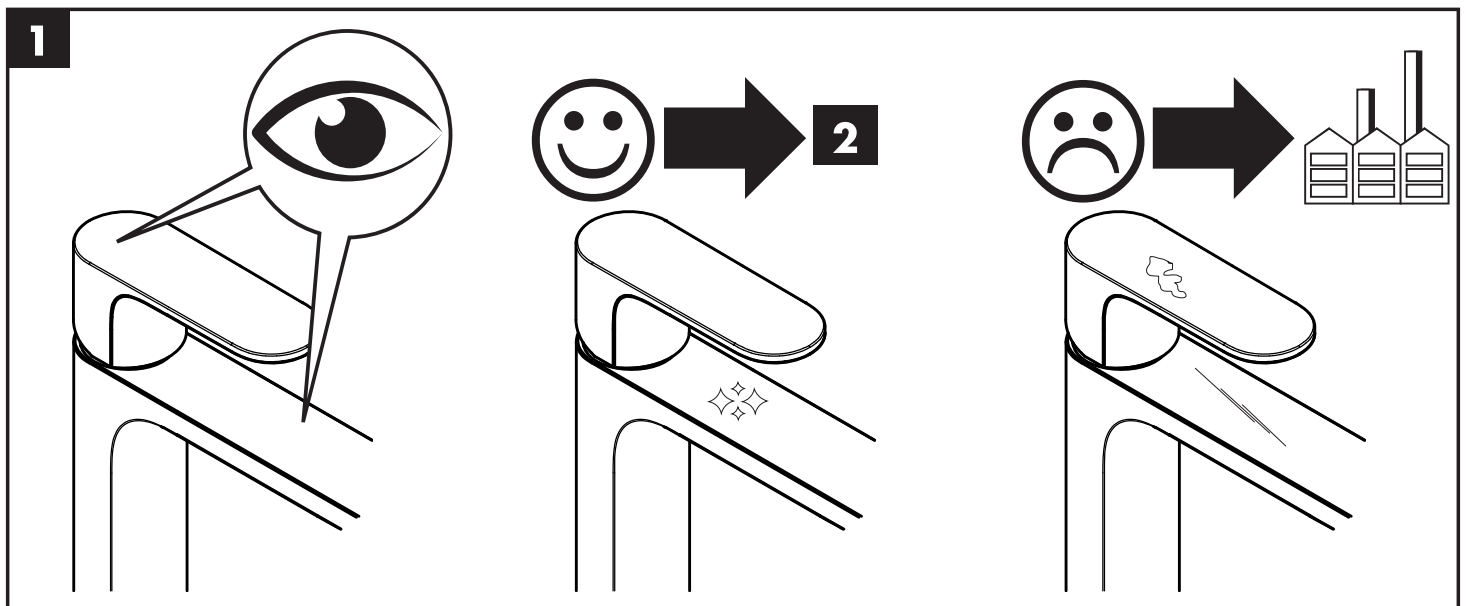

75200XX0

EN 1717 | EN 806 | DIN 1988

	<b>P</b> max. 1 MPa (10 bar)	0,1 - 0,5 MPa (1 - 5 bar)	
	<b>T</b> max. 60 °C	< 50 °C	
	<b>V</b>	1,5 GPM 75010XX0 / 75012XX0 / 75014XX0 / 75015XX0 / 75020XX0 / 75022XX0 / 75023XX0 / 75024XX0 / 75040XX0 / 75042XX0 / 75044XX0 / 75045XX0 0,1 MPa (1 bar) ≈ 3 l/min 0,3 MPa (3 bar) ≈ 5 l/min	
		2,2 GPM 75200XX0 0,1 MPa (1 bar) ≈ 4,5 l/min 0,3 MPa (3 bar) ≈ 7,5 l/min	