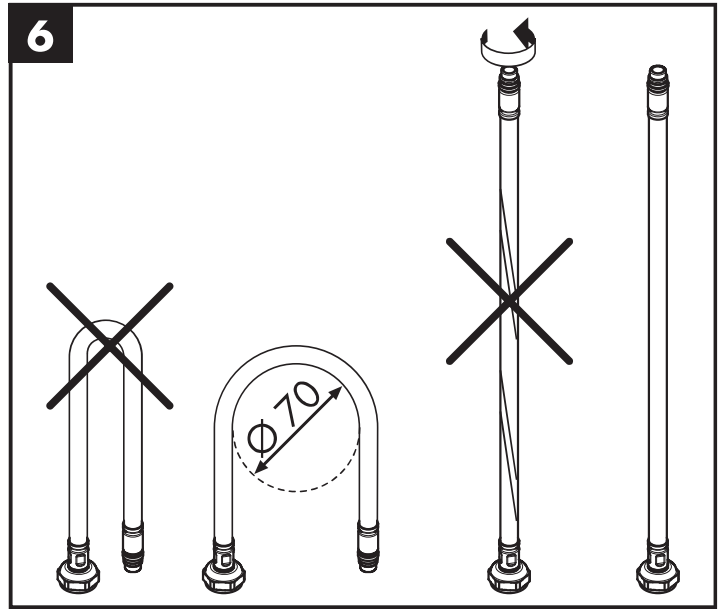

75200XX0

EN 1717 | EN 806 | DIN 1988

	<b>P</b> max. 1 MPa (10 bar)	0,1 - 0,5 MPa (1 - 5 bar)	
	<b>T</b> max. 60 °C	< 50 °C	
	<b>V</b>	1,5 GPM 75010XX0 / 75012XX0 / 75014XX0 / 75015XX0 / 75020XX0 / 75022XX0 / 75023XX0 / 75024XX0 / 75040XX0 / 75042XX0 / 75044XX0 / 75045XX0 0,1 MPa (1 bar) ≈ 3 l/min 0,3 MPa (3 bar) ≈ 5 l/min	
		2,2 GPM 75200XX0 0,1 MPa (1 bar) ≈ 4,5 l/min 0,3 MPa (3 bar) ≈ 7,5 l/min	