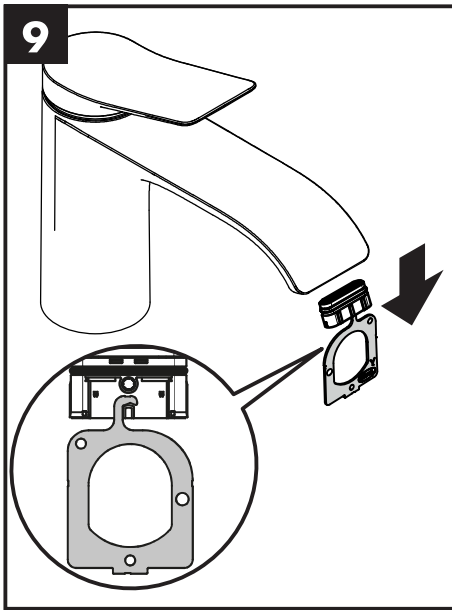

75200XX0

EN 1717 | EN 806 | DIN 1988

	<b>P</b> max. 1 MPa (10 bar)	0,1 - 0,5 MPa (1 - 5 bar)	
	<b>T</b> max. 60 °C	< 50 °C	
	<b>V</b>	1,5 GPM 75010XX0 / 75012XX0 / 75014XX0 / 75015XX0 / 75020XX0 / 75022XX0 / 75023XX0 / 75024XX0 / 75040XX0 / 75042XX0 / 75044XX0 / 75045XX0 0,1 MPa (1 bar) ≈ 3 l/min 0,3 MPa (3 bar) ≈ 5 l/min	
		2,2 GPM 75200XX0 0,1 MPa (1 bar) ≈ 4,5 l/min 0,3 MPa (3 bar) ≈ 7,5 l/min	