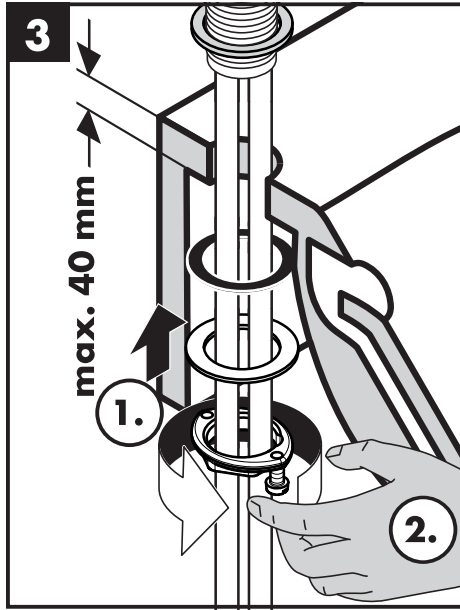

75200XX0

EN 1717 | EN 806 | DIN 1988

	<b>P</b> max. 1 MPa (10 bar)	0,1 - 0,5 MPa (1 - 5 bar)	
	<b>T</b> max. 60 °C	< 50 °C	
	<b>V</b>	1,5 GPM 75010XX0 / 75012XX0 / 75014XX0 / 75015XX0 / 75020XX0 / 75022XX0 / 75023XX0 / 75024XX0 / 75040XX0 / 75042XX0 / 75044XX0 / 75045XX0 0,1 MPa (1 bar) ≈ 3 l/min 0,3 MPa (3 bar) ≈ 5 l/min	
		2,2 GPM 75200XX0 0,1 MPa (1 bar) ≈ 4,5 l/min 0,3 MPa (3 bar) ≈ 7,5 l/min	