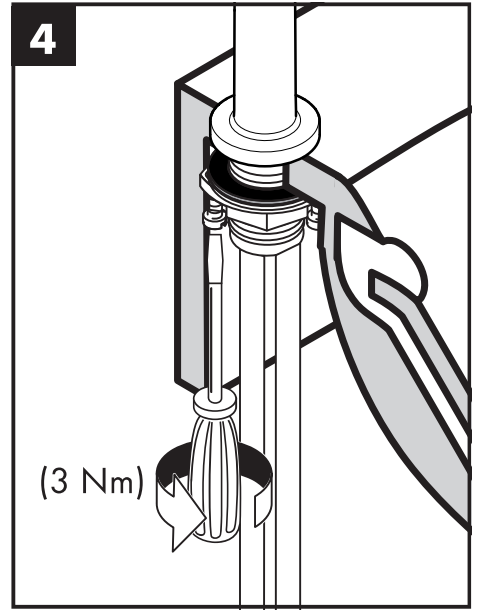

75200XX0

EN 1717 | EN 806 | DIN 1988

	<b>P</b> max. 1 MPa (10 bar)	0,1 - 0,5 MPa (1 - 5 bar)	
	<b>T</b> max. 60 °C	< 50 °C	
	<b>V</b>	1,5 GPM 75010XX0 / 75012XX0 / 75014XX0 / 75015XX0 / 75020XX0 / 75022XX0 / 75023XX0 / 75024XX0 / 75040XX0 / 75042XX0 / 75044XX0 / 75045XX0 0,1 MPa (1 bar) ≈ 3 l/min 0,3 MPa (3 bar) ≈ 5 l/min	
		2,2 GPM 75200XX0 0,1 MPa (1 bar) ≈ 4,5 l/min 0,3 MPa (3 bar) ≈ 7,5 l/min	