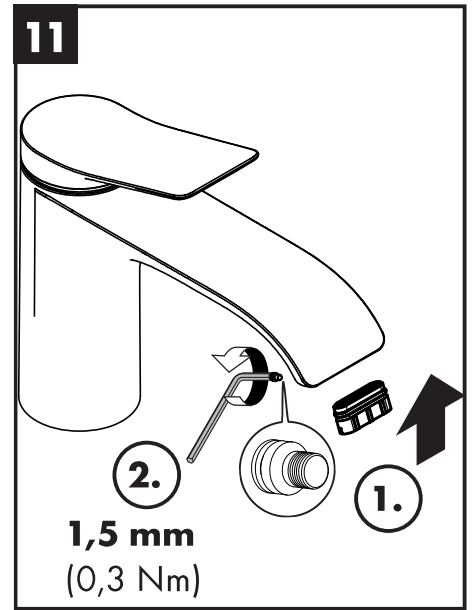

75200XX0

EN 1717 | EN 806 | DIN 1988

	<b>P</b> max. 1 MPa (10 bar)	0,1 - 0,5 MPa (1 - 5 bar)	
	<b>T</b> max. 60 °C	< 50 °C	
	<b>V</b>	1,5 GPM 75010XX0 / 75012XX0 / 75014XX0 / 75015XX0 / 75020XX0 / 75022XX0 / 75023XX0 / 75024XX0 / 75040XX0 / 75042XX0 / 75044XX0 / 75045XX0 0,1 MPa (1 bar) ≈ 3 l/min 0,3 MPa (3 bar) ≈ 5 l/min	
		2,2 GPM 75200XX0 0,1 MPa (1 bar) ≈ 4,5 l/min 0,3 MPa (3 bar) ≈ 7,5 l/min	