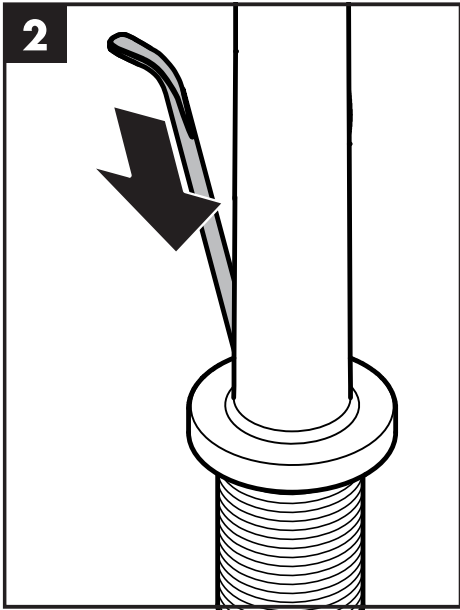

75200XX0

EN 1717 | EN 806 | DIN 1988

	<b>P</b> max. 1 MPa (10 bar)	0,1 - 0,5 MPa (1 - 5 bar)	
	<b>T</b> max. 60 °C	< 50 °C	
	<b>V</b>	1,5 GPM 75010XX0 / 75012XX0 / 75014XX0 / 75015XX0 / 75020XX0 / 75022XX0 / 75023XX0 / 75024XX0 / 75040XX0 / 75042XX0 / 75044XX0 / 75045XX0 0,1 MPa (1 bar) ≈ 3 l/min 0,3 MPa (3 bar) ≈ 5 l/min	
		2,2 GPM 75200XX0 0,1 MPa (1 bar) ≈ 4,5 l/min 0,3 MPa (3 bar) ≈ 7,5 l/min	