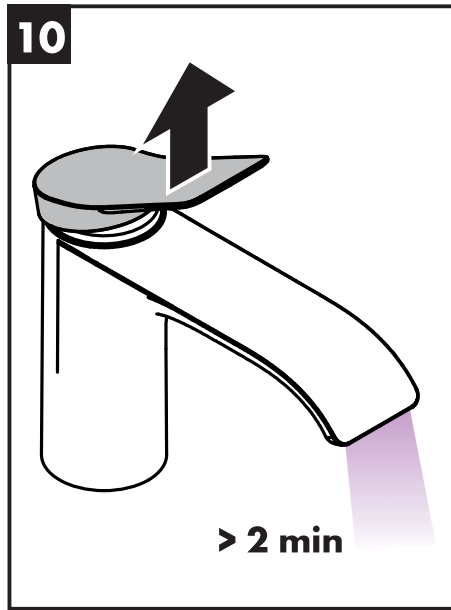

75200XX0

EN 1717 | EN 806 | DIN 1988

	<b>P</b> max. 1 MPa (10 bar)	0,1 - 0,5 MPa (1 - 5 bar)	
	<b>T</b> max. 60 °C	< 50 °C	
	<b>V</b>	1,5 GPM 75010XX0 / 75012XX0 / 75014XX0 / 75015XX0 / 75020XX0 / 75022XX0 / 75023XX0 / 75024XX0 / 75040XX0 / 75042XX0 / 75044XX0 / 75045XX0 0,1 MPa (1 bar) ≈ 3 l/min 0,3 MPa (3 bar) ≈ 5 l/min	
		2,2 GPM 75200XX0 0,1 MPa (1 bar) ≈ 4,5 l/min 0,3 MPa (3 bar) ≈ 7,5 l/min	