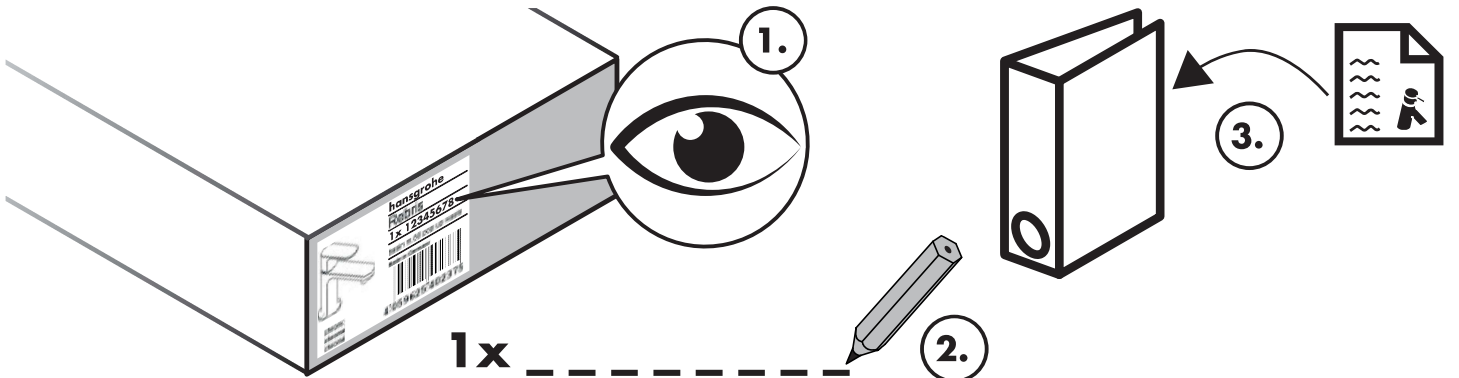

75200XX0

EN 1717 | EN 806 | DIN 1988

	<b>P</b> max. 1 MPa (10 bar)	0,1 - 0,5 MPa (1 - 5 bar)	
	<b>T</b> max. 60 °C	< 50 °C	
	<b>V</b>	1,5 GPM 75010XX0 / 75012XX0 / 75014XX0 / 75015XX0 / 75020XX0 / 75022XX0 / 75023XX0 / 75024XX0 / 75040XX0 / 75042XX0 / 75044XX0 / 75045XX0 0,1 MPa (1 bar) ≈ 3 l/min 0,3 MPa (3 bar) ≈ 5 l/min	
		2,2 GPM 75200XX0 0,1 MPa (1 bar) ≈ 4,5 l/min 0,3 MPa (3 bar) ≈ 7,5 l/min	