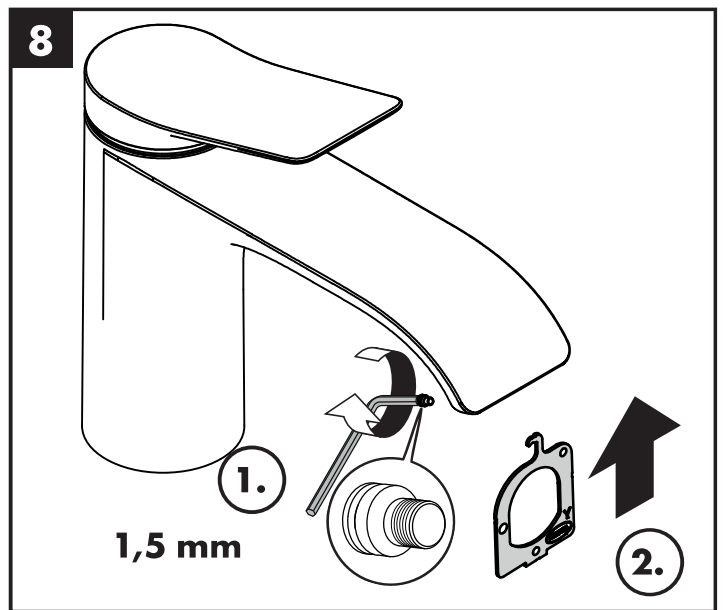

75200XX0

EN 1717 | EN 806 | DIN 1988

	<b>P</b> max. 1 MPa (10 bar)	0,1 - 0,5 MPa (1 - 5 bar)	
	<b>T</b> max. 60 °C	< 50 °C	
	<b>V</b>	1,5 GPM 75010XX0 / 75012XX0 / 75014XX0 / 75015XX0 / 75020XX0 / 75022XX0 / 75023XX0 / 75024XX0 / 75040XX0 / 75042XX0 / 75044XX0 / 75045XX0 0,1 MPa (1 bar) ≈ 3 l/min 0,3 MPa (3 bar) ≈ 5 l/min	
		2,2 GPM 75200XX0 0,1 MPa (1 bar) ≈ 4,5 l/min 0,3 MPa (3 bar) ≈ 7,5 l/min	