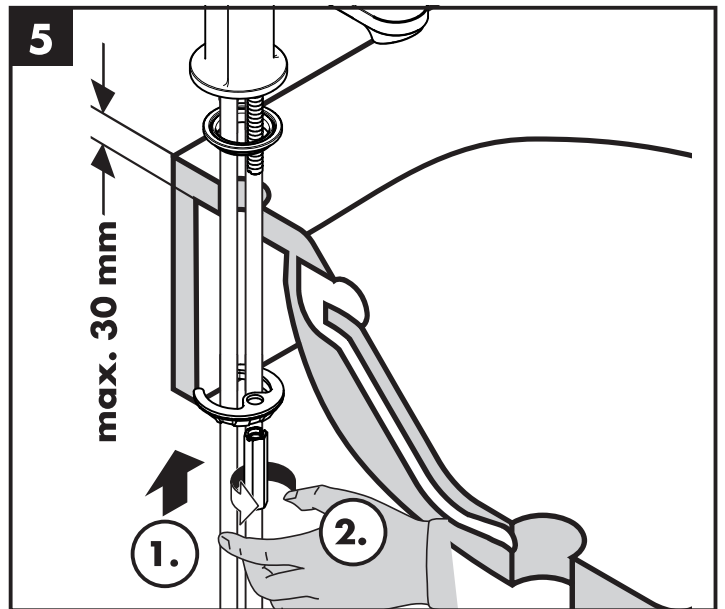

Zesis S 70 CoolStart

74710XX0 / 74711XX0 / 74714XX0 /
74715XX0

Zesis S 100 CoolStart

74720XX0 / 74721XX0 / 74724XX0 /
74725XX0

Zesis S

74200XX0 / 74201XX0

EN 1717 | EN 806 | DIN 1988

	P max. 1 MPa (10 bar)	0,1 - 0,5 MPa (1 - 5 bar)	
	T max. 60 °C	< 50 °C	
	V	1,5 GPM 74200XX0 / 74201XX0 0,1 MPa (1 bar) ≈ 3 l/min 0,3 MPa (3 bar) ≈ 5 l/min 1,2 GPM 74710XX0 / 74711XX0 / 74714XX0 / 74715XX0 / 74720XX0 / 74721XX0 / 74724XX0 / 74725XX0 0,1 MPa (1 bar) ≈ 3,5 l/min 0,3 MPa (3 bar) ≈ 4 l/min	