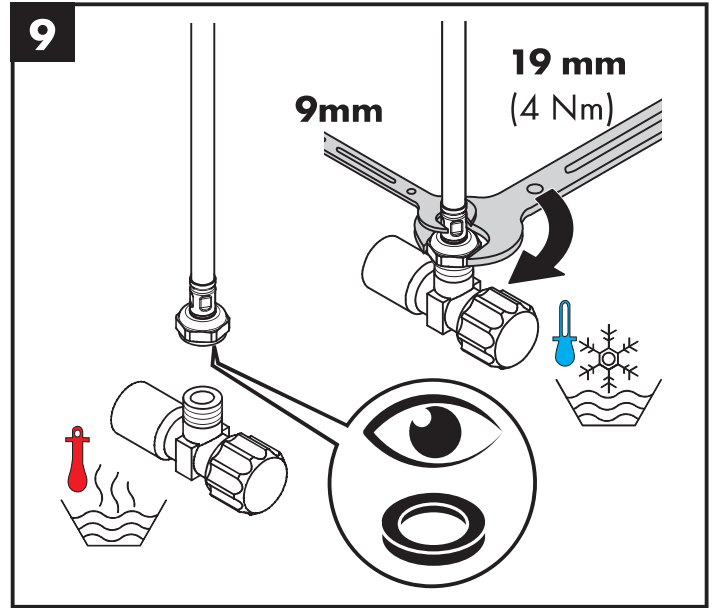

Zesis S 70 CoolStart

74710XX0 / 74711XX0 / 74714XX0 /
74715XX0

Zesis S 100 CoolStart

74720XX0 / 74721XX0 / 74724XX0 /
74725XX0

Zesis S

74200XX0 / 74201XX0

EN 1717 | EN 806 | DIN 1988

	P max. 1 MPa (10 bar)	0,1 - 0,5 MPa (1 - 5 bar)	
	T max. 60 °C	< 50 °C	
	V	1,5 GPM 74200XX0 / 74201XX0 0,1 MPa (1 bar) ≈ 3 l/min 0,3 MPa (3 bar) ≈ 5 l/min 1,2 GPM 74710XX0 / 74711XX0 / 74714XX0 / 74715XX0 / 74720XX0 / 74721XX0 / 74724XX0 / 74725XX0 0,1 MPa (1 bar) ≈ 3,5 l/min 0,3 MPa (3 bar) ≈ 4 l/min	