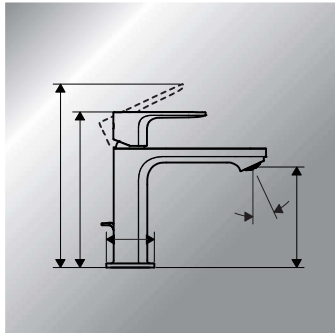

www.hansgrohe.com/search

*www.hansgrohe.com/warranty

P-IX

DVGW

ETA

74710XX0	PA-IX 10317/IO	32049
74711XX0	PA-IX 10317/IO	32049
74714XX0	PA-IX 10317/IO	32049
74715XX0	PA-IX 10317/IO	32049
74720XX0	PA-IX 10317/IO	32049
74721XX0	PA-IX 10317/IO	32049
74724XX0	PA-IX 10317/IO	32049
74725XX0		
74200XX0	PA-IX 10319/IO	32049
74201XX0	PA-IX 10319/IO	32049

hansgrohe

Hansgrohe · Austraße 5 - 9 · D-77761 Schiltach · Telefon +49 (0) 78 36/51-1282 · Telefax +49 (0) 7836/511440
E-Mail: info@hansgrohe.com · Internet: www.hansgrohe.com

07/2025
9.01572.03