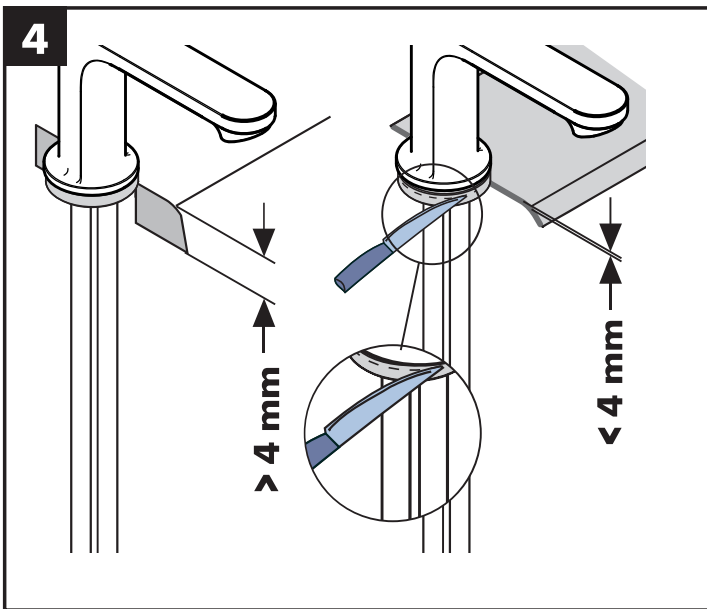

Zesis S 70 CoolStart

74710XX0 / 74711XX0 / 74714XX0 /
74715XX0

Zesis S 100 CoolStart

74720XX0 / 74721XX0 / 74724XX0 /
74725XX0

Zesis S

74200XX0 / 74201XX0

EN 1717 | EN 806 | DIN 1988

	P max. 1 MPa (10 bar)	0,1 - 0,5 MPa (1 - 5 bar)	
	T max. 60 °C	< 50 °C	
	V	1,5 GPM 74200XX0 / 74201XX0 0,1 MPa (1 bar) ≈ 3 l/min 0,3 MPa (3 bar) ≈ 5 l/min 1,2 GPM 74710XX0 / 74711XX0 / 74714XX0 / 74715XX0 / 74720XX0 / 74721XX0 / 74724XX0 / 74725XX0 0,1 MPa (1 bar) ≈ 3,5 l/min 0,3 MPa (3 bar) ≈ 4 l/min	