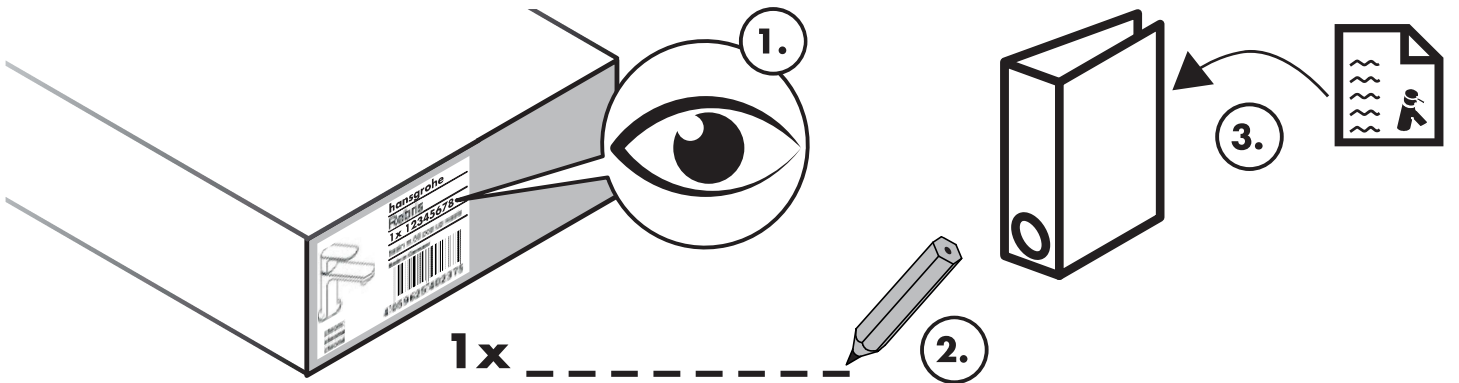

Zesis S 70 CoolStart

74710XX0 / 74711XX0 / 74714XX0 /
74715XX0

Zesis S 100 CoolStart

74720XX0 / 74721XX0 / 74724XX0 /
74725XX0

Zesis S

74200XX0 / 74201XX0

EN 1717 | EN 806 | DIN 1988

	P max. 1 MPa (10 bar)	0,1 - 0,5 MPa (1 - 5 bar)	
	T max. 60 °C	< 50 °C	
	V	1,5 GPM 74200XX0 / 74201XX0 0,1 MPa (1 bar) ≈ 3 l/min 0,3 MPa (3 bar) ≈ 5 l/min 1,2 GPM 74710XX0 / 74711XX0 / 74714XX0 / 74715XX0 / 74720XX0 / 74721XX0 / 74724XX0 / 74725XX0 0,1 MPa (1 bar) ≈ 3,5 l/min 0,3 MPa (3 bar) ≈ 4 l/min	