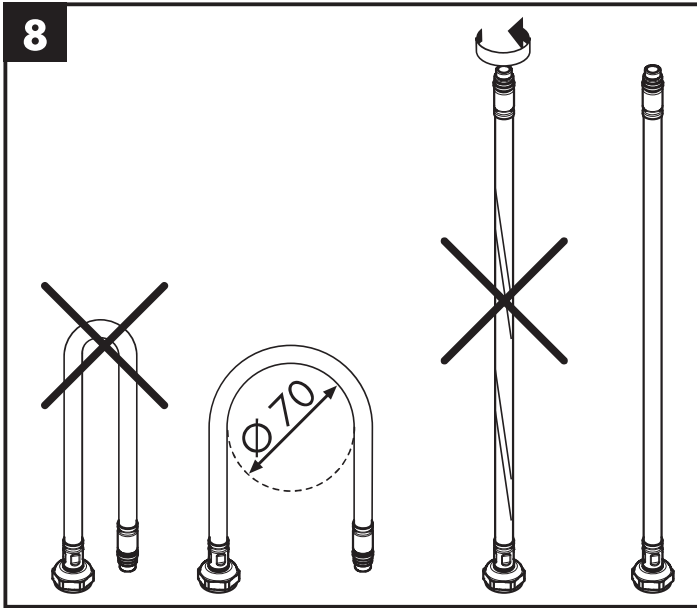

Zesis S 70 CoolStart

74710XX0 / 74711XX0 / 74714XX0 /
74715XX0

Zesis S 100 CoolStart

74720XX0 / 74721XX0 / 74724XX0 /
74725XX0

Zesis S

74200XX0 / 74201XX0

EN 1717 | EN 806 | DIN 1988

	P max. 1 MPa (10 bar)	0,1 - 0,5 MPa (1 - 5 bar)	
	T max. 60 °C	< 50 °C	
	V	1,5 GPM 74200XX0 / 74201XX0 0,1 MPa (1 bar) ≈ 3 l/min 0,3 MPa (3 bar) ≈ 5 l/min 1,2 GPM 74710XX0 / 74711XX0 / 74714XX0 / 74715XX0 / 74720XX0 / 74721XX0 / 74724XX0 / 74725XX0 0,1 MPa (1 bar) ≈ 3,5 l/min 0,3 MPa (3 bar) ≈ 4 l/min	