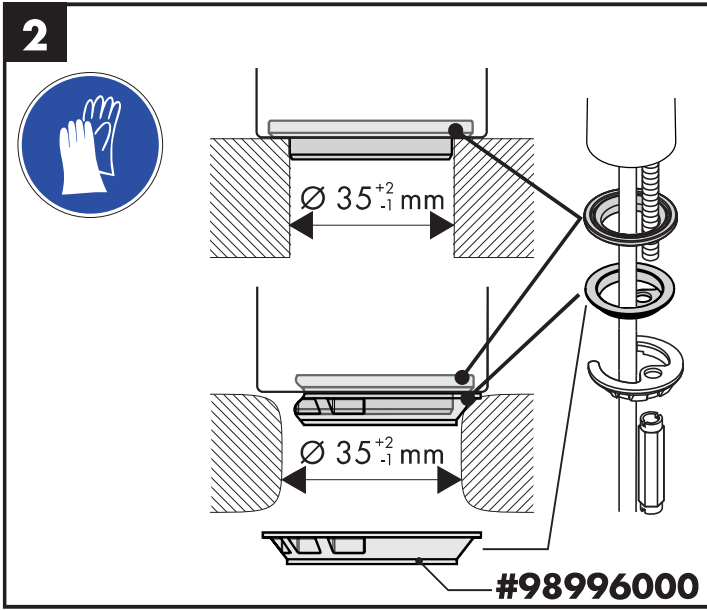

Zesis S 70 CoolStart

74710XX0 / 74711XX0 / 74714XX0 /
74715XX0

Zesis S 100 CoolStart

74720XX0 / 74721XX0 / 74724XX0 /
74725XX0

Zesis S

74200XX0 / 74201XX0

EN 1717 | EN 806 | DIN 1988

	P max. 1 MPa (10 bar)	0,1 - 0,5 MPa (1 - 5 bar)	
	T max. 60 °C	< 50 °C	
	V	1,5 GPM 74200XX0 / 74201XX0 0,1 MPa (1 bar) ≈ 3 l/min 0,3 MPa (3 bar) ≈ 5 l/min 1,2 GPM 74710XX0 / 74711XX0 / 74714XX0 / 74715XX0 / 74720XX0 / 74721XX0 / 74724XX0 / 74725XX0 0,1 MPa (1 bar) ≈ 3,5 l/min 0,3 MPa (3 bar) ≈ 4 l/min	