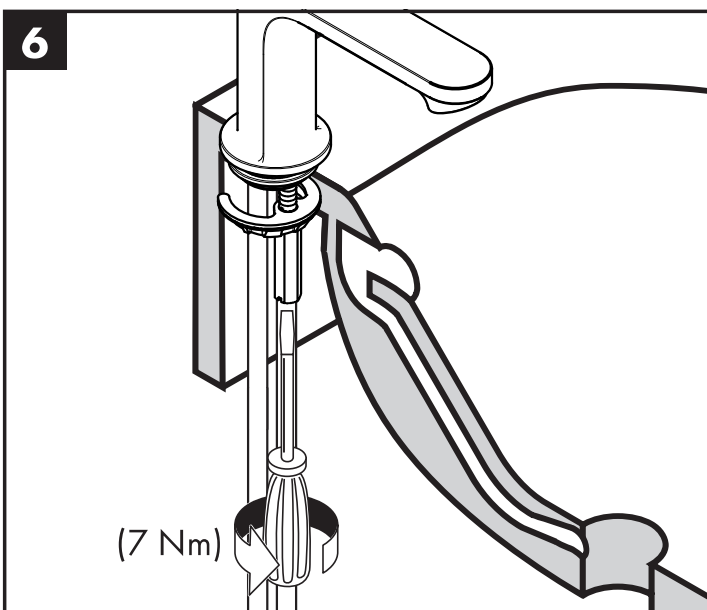

Zesis S 70 CoolStart

74710XX0 / 74711XX0 / 74714XX0 /
74715XX0

Zesis S 100 CoolStart

74720XX0 / 74721XX0 / 74724XX0 /
74725XX0

Zesis S

74200XX0 / 74201XX0

EN 1717 | EN 806 | DIN 1988

	P max. 1 MPa (10 bar)	0,1 - 0,5 MPa (1 - 5 bar)	
	T max. 60 °C	< 50 °C	
	V	1,5 GPM 74200XX0 / 74201XX0 0,1 MPa (1 bar) ≈ 3 l/min 0,3 MPa (3 bar) ≈ 5 l/min 1,2 GPM 74710XX0 / 74711XX0 / 74714XX0 / 74715XX0 / 74720XX0 / 74721XX0 / 74724XX0 / 74725XX0 0,1 MPa (1 bar) ≈ 3,5 l/min 0,3 MPa (3 bar) ≈ 4 l/min	