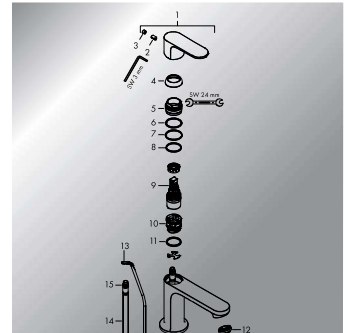

www.hansgrohe.com/search

*www.hansgrohe.com/warranty

P-IX

DVGW

ETA

74710XX0	PA-IX 10317/IO	32049
74711XX0	PA-IX 10317/IO	32049
74714XX0	PA-IX 10317/IO	32049
74715XX0	PA-IX 10317/IO	32049
74720XX0	PA-IX 10317/IO	32049
74721XX0	PA-IX 10317/IO	32049
74724XX0	PA-IX 10317/IO	32049
74725XX0		
74200XX0	PA-IX 10319/IO	32049
74201XX0	PA-IX 10319/IO	32049

hansgrohe

Hansgrohe · Austraße 5 - 9 · D-77761 Schiltach · Telefon +49 (0) 78 36/51-1282 · Telefax +49 (0) 7836/511440
E-Mail: info@hansgrohe.com · Internet: www.hansgrohe.com

07/2025
9.01572.03