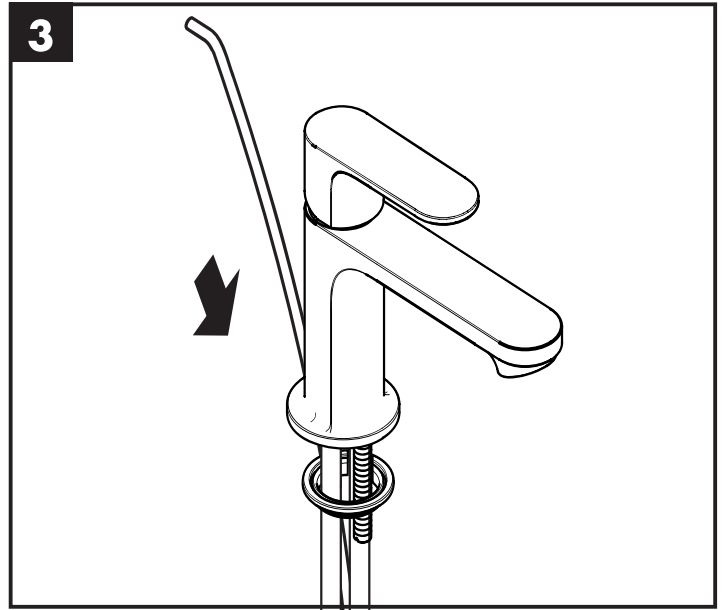

Zesis S 70 CoolStart

74710XX0 / 74711XX0 / 74714XX0 /
74715XX0

Zesis S 100 CoolStart

74720XX0 / 74721XX0 / 74724XX0 /
74725XX0

Zesis S

74200XX0 / 74201XX0

EN 1717 | EN 806 | DIN 1988

	P max. 1 MPa (10 bar)	0,1 - 0,5 MPa (1 - 5 bar)	
	T max. 60 °C	< 50 °C	
	V	1,5 GPM 74200XX0 / 74201XX0 0,1 MPa (1 bar) ≈ 3 l/min 0,3 MPa (3 bar) ≈ 5 l/min 1,2 GPM 74710XX0 / 74711XX0 / 74714XX0 / 74715XX0 / 74720XX0 / 74721XX0 / 74724XX0 / 74725XX0 0,1 MPa (1 bar) ≈ 3,5 l/min 0,3 MPa (3 bar) ≈ 4 l/min	