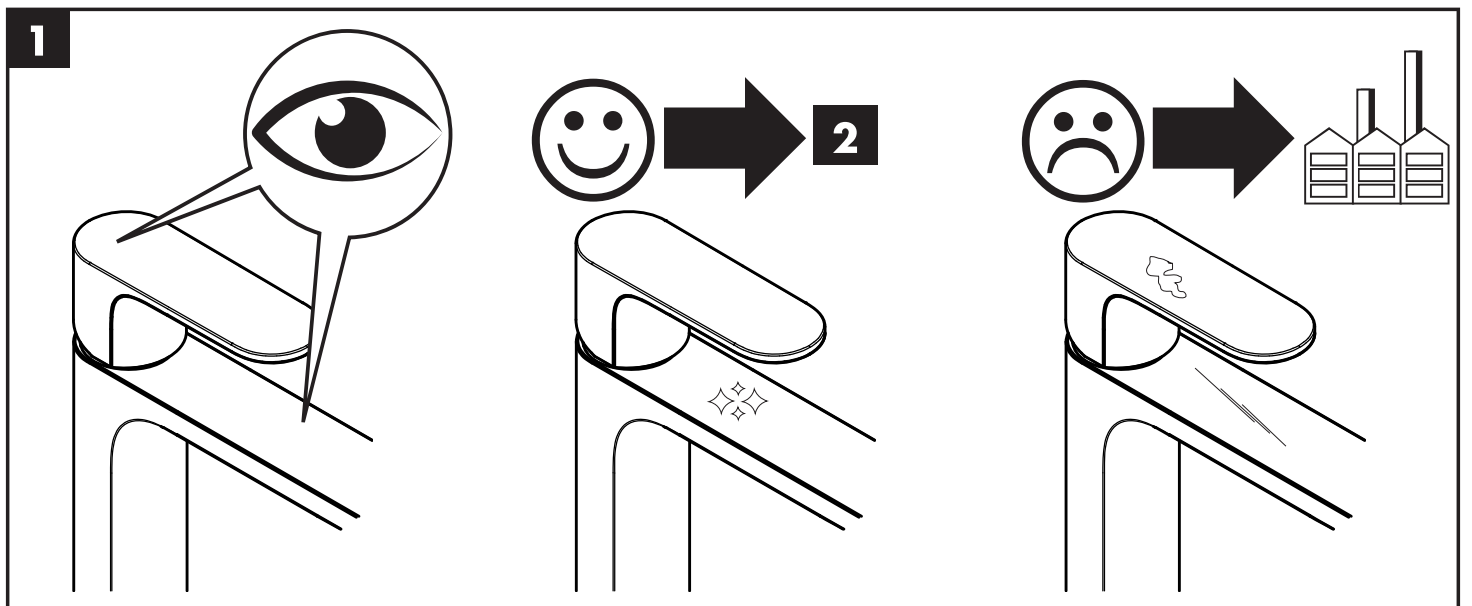

Zesis S 70 CoolStart

74710XX0 / 74711XX0 / 74714XX0 /
74715XX0

Zesis S 100 CoolStart

74720XX0 / 74721XX0 / 74724XX0 /
74725XX0

Zesis S

74200XX0 / 74201XX0

EN 1717 | EN 806 | DIN 1988

	P max. 1 MPa (10 bar)	0,1 - 0,5 MPa (1 - 5 bar)	
	T max. 60 °C	< 50 °C	
	V	1,5 GPM 74200XX0 / 74201XX0 0,1 MPa (1 bar) ≈ 3 l/min 0,3 MPa (3 bar) ≈ 5 l/min 1,2 GPM 74710XX0 / 74711XX0 / 74714XX0 / 74715XX0 / 74720XX0 / 74721XX0 / 74724XX0 / 74725XX0 0,1 MPa (1 bar) ≈ 3,5 l/min 0,3 MPa (3 bar) ≈ 4 l/min	