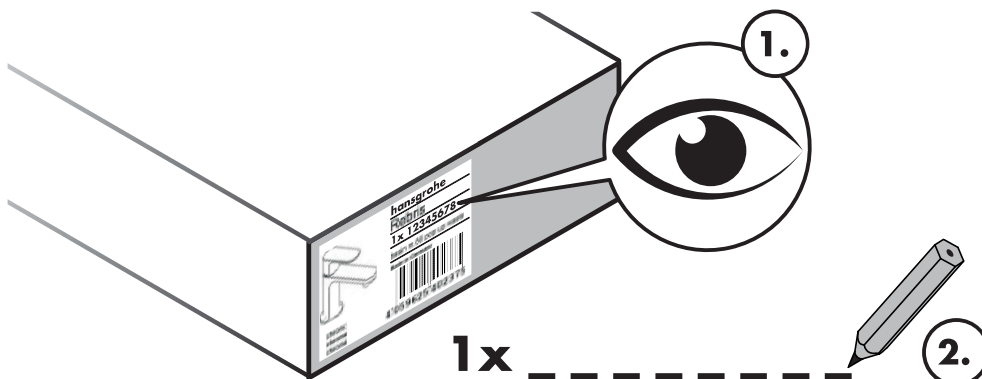

Zesis S
74621XX0