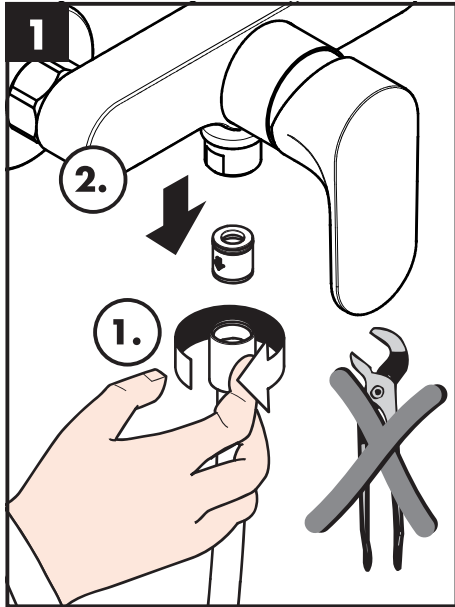

EN 806-5

www.hansgrohe.com/search

* www.hansgrohe.com/warranty