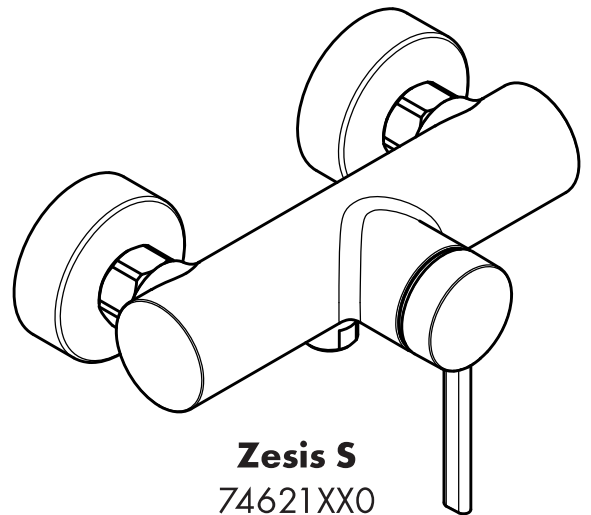

Zesis S
74420XX0

Zesis S
74621XX0

P max.
1 MPa
(10 bar)

0,1 - 0,5 MPa
(1 - 5 bar)

T max.
60 °C

< 50 °C

EN 1717 | EN 806 | DIN 1988

Zesis S
74420XX0