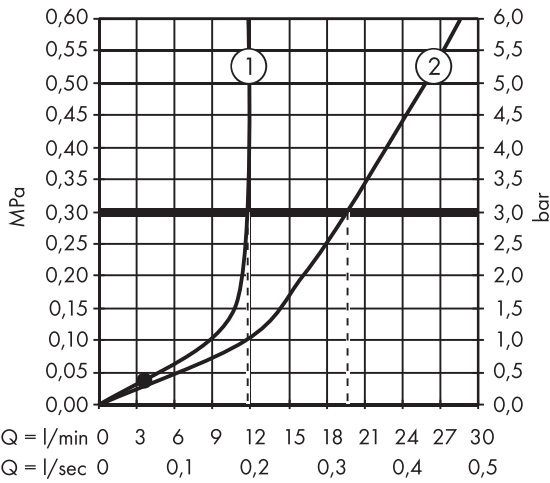

Zesis S
74420XX0

Zesis S
74621XX0

P max.
1 MPa
(10 bar)

0,1 - 0,5 MPa
(1 - 5 bar)

T max.
60 °C

< 50 °C

EN 1717 | EN 806 | DIN 1988

Zesis S
74420XX0