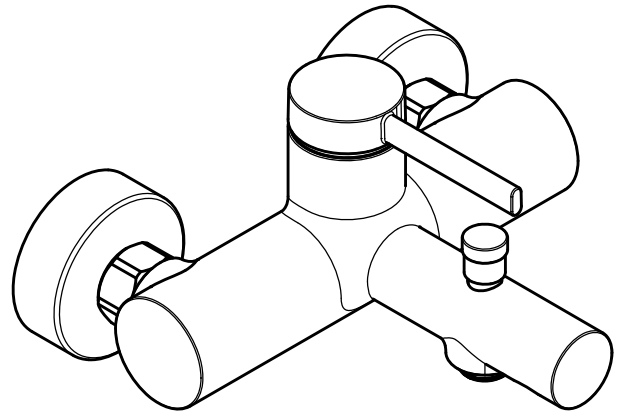

Zesis S
74420XX0

Zesis S
74621XX0

P max.
1 MPa
(10 bar)

0,1 - 0,5 MPa
(1 - 5 bar)

T max.
60 °C

< 50 °C

EN 1717 | EN 806 | DIN 1988

Zesis S
74420XX0