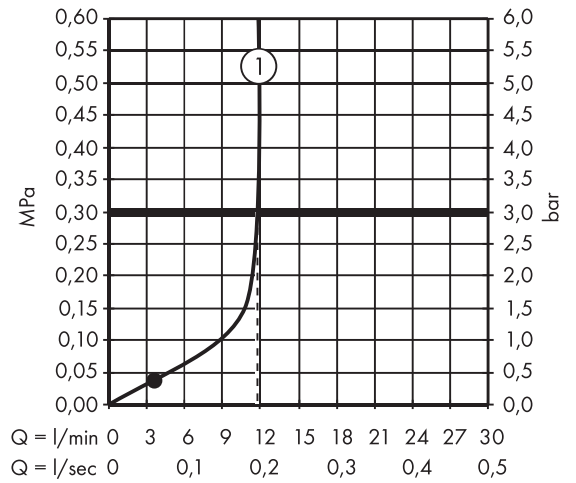

Zesis S
74621XX0

Zesis S
74621XX0