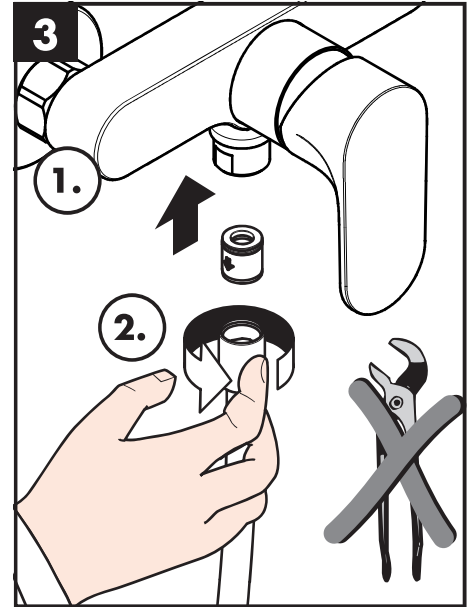

EN 806-5

www.hansgrohe.com/search

* www.hansgrohe.com/warranty