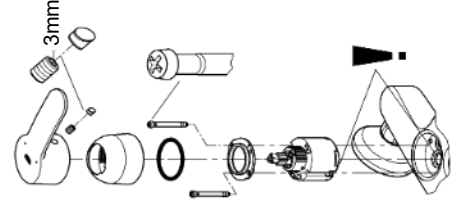

**BAUEDGE/BAULOOP**  
**DESIGN + ENGINEERING**  
**GROHE GERMANY**

99.0041.331/ÄM 244523/01.19

www.grohe.com

*Pure Freude  
an Wasser*

23 333  
23 334  
23 340  
23 341

\*

*07 130	*46 375	*19 377

23 334  
23 341