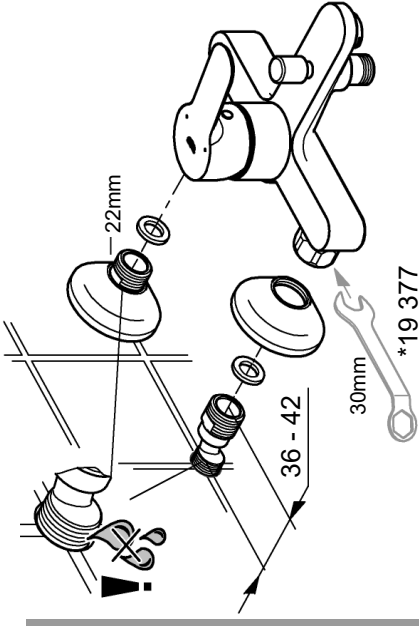

**BAUEDGE/BAULOOP**  
**DESIGN + ENGINEERING**  
**GROHE GERMANY**

99.0041.331/ÄM 244523/01.19

www.grohe.com

*Pure Freude  
an Wasser*

23 333  
23 334  
23 340  
23 341

\*

*07 130	*46 375	*19 377

23 334  
23 341