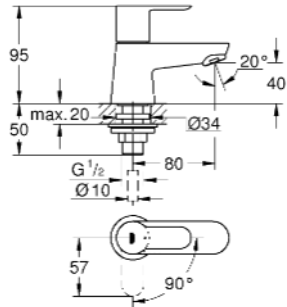

20 421
20 422