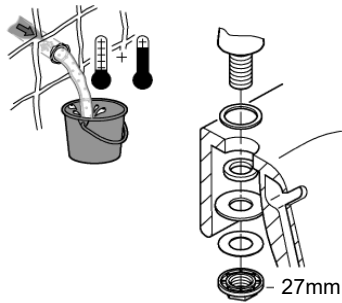

20 421
20 422