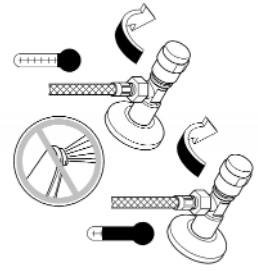

**BAUEDGE/BAULOOP**  
**DESIGN + ENGINEERING**  
**GROHE GERMANY**

99.0041.331/ÄM 244523/01.19

www.grohe.com

*Pure Freude  
an Wasser*

23 333  
23 334  
23 340  
23 341

\*

*07 130	*46 375	*19 377

23 334  
23 341