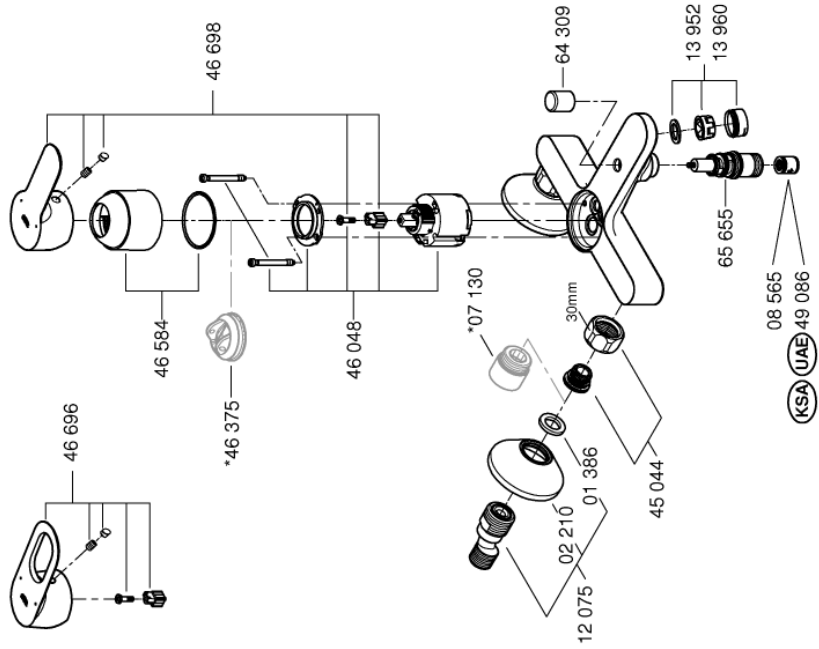

**BAUEDGE/BAULOOP**  
**DESIGN + ENGINEERING**  
**GROHE GERMANY**

99.0041.331/ÄM 244523/01.19

www.grohe.com

*Pure Freude  
an Wasser*

23 333  
23 334  
23 340  
23 341

\*

*07 130	*46 375	*19 377

23 334  
23 341