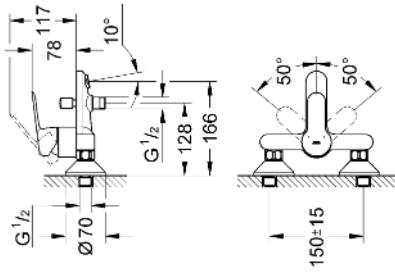

**BAUEDGE/BAULOOP**  
**DESIGN + ENGINEERING**  
**GROHE GERMANY**

99.0041.331/ÄM 244523/01.19

www.grohe.com

*Pure Freude  
an Wasser*

23 333  
23 334  
23 340  
23 341

\*

*07 130	*46 375	*19 377

23 334  
23 341