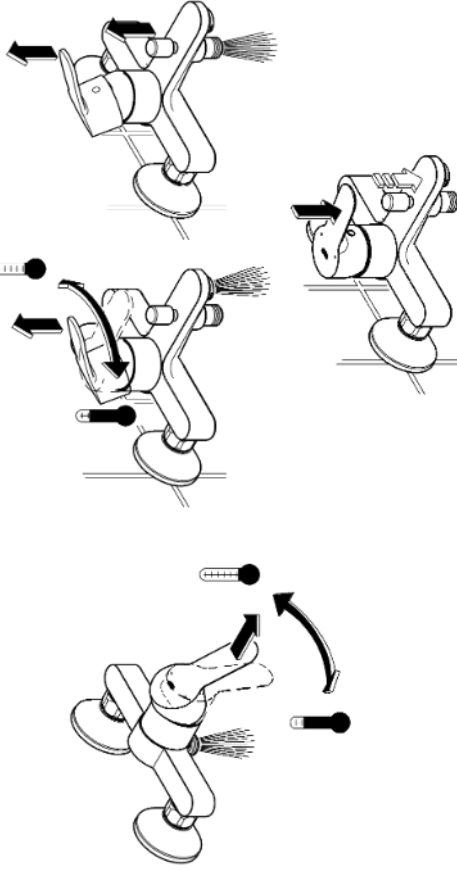

**BAUEDGE/BAULOOP**  
**DESIGN + ENGINEERING**  
**GROHE GERMANY**

99.0041.331/ÄM 244523/01.19

www.grohe.com

*Pure Freude  
an Wasser*

23 333  
23 334  
23 340  
23 341

\*

*07 130	*46 375	*19 377

23 334  
23 341