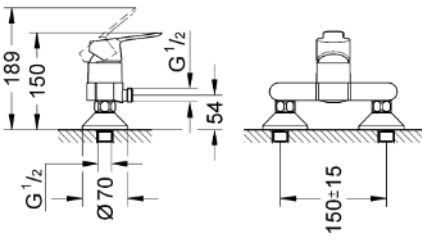

**BAUEDGE/BAULOOP**  
**DESIGN + ENGINEERING**  
**GROHE GERMANY**

99.0041.331/ÄM 244523/01.19

www.grohe.com

*Pure Freude  
an Wasser*

23 333  
23 334  
23 340  
23 341

\*

*07 130	*46 375	*19 377

23 334  
23 341