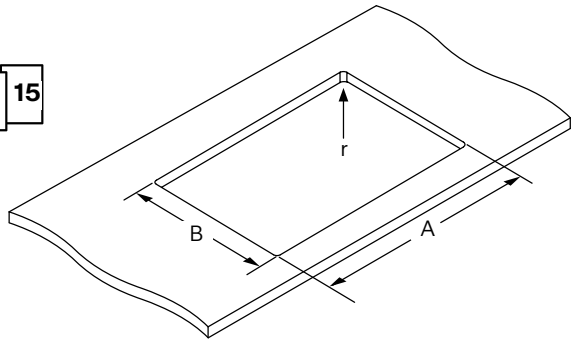

1

Undermount