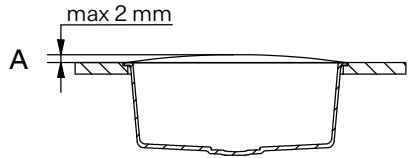

7

24h

i

nset

Model		A	B	r1	minimum cabinet
KNG 610-53 FTL		572 ⁰ ₋₂	492 ⁰ ₋₂	20	600
KNG 610-73 FTL		772 ⁰ ₋₂	492 ⁰ ₋₂	20	800

lushmount

1

2