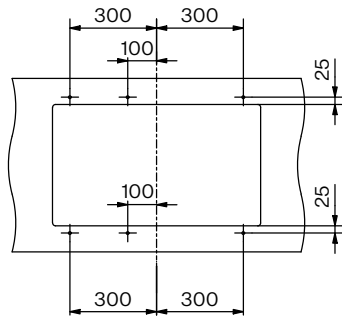

KNG 120-47-22