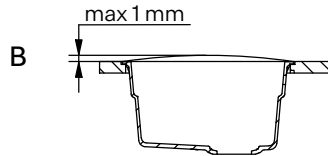

7

24h

i

nset

Model		A	B	r1	minimum cabinet
KNG 610-53 FTL		572 ⁰ ₋₂	492 ⁰ ₋₂	20	600
KNG 610-73 FTL		772 ⁰ ₋₂	492 ⁰ ₋₂	20	800

lushmount

1

2